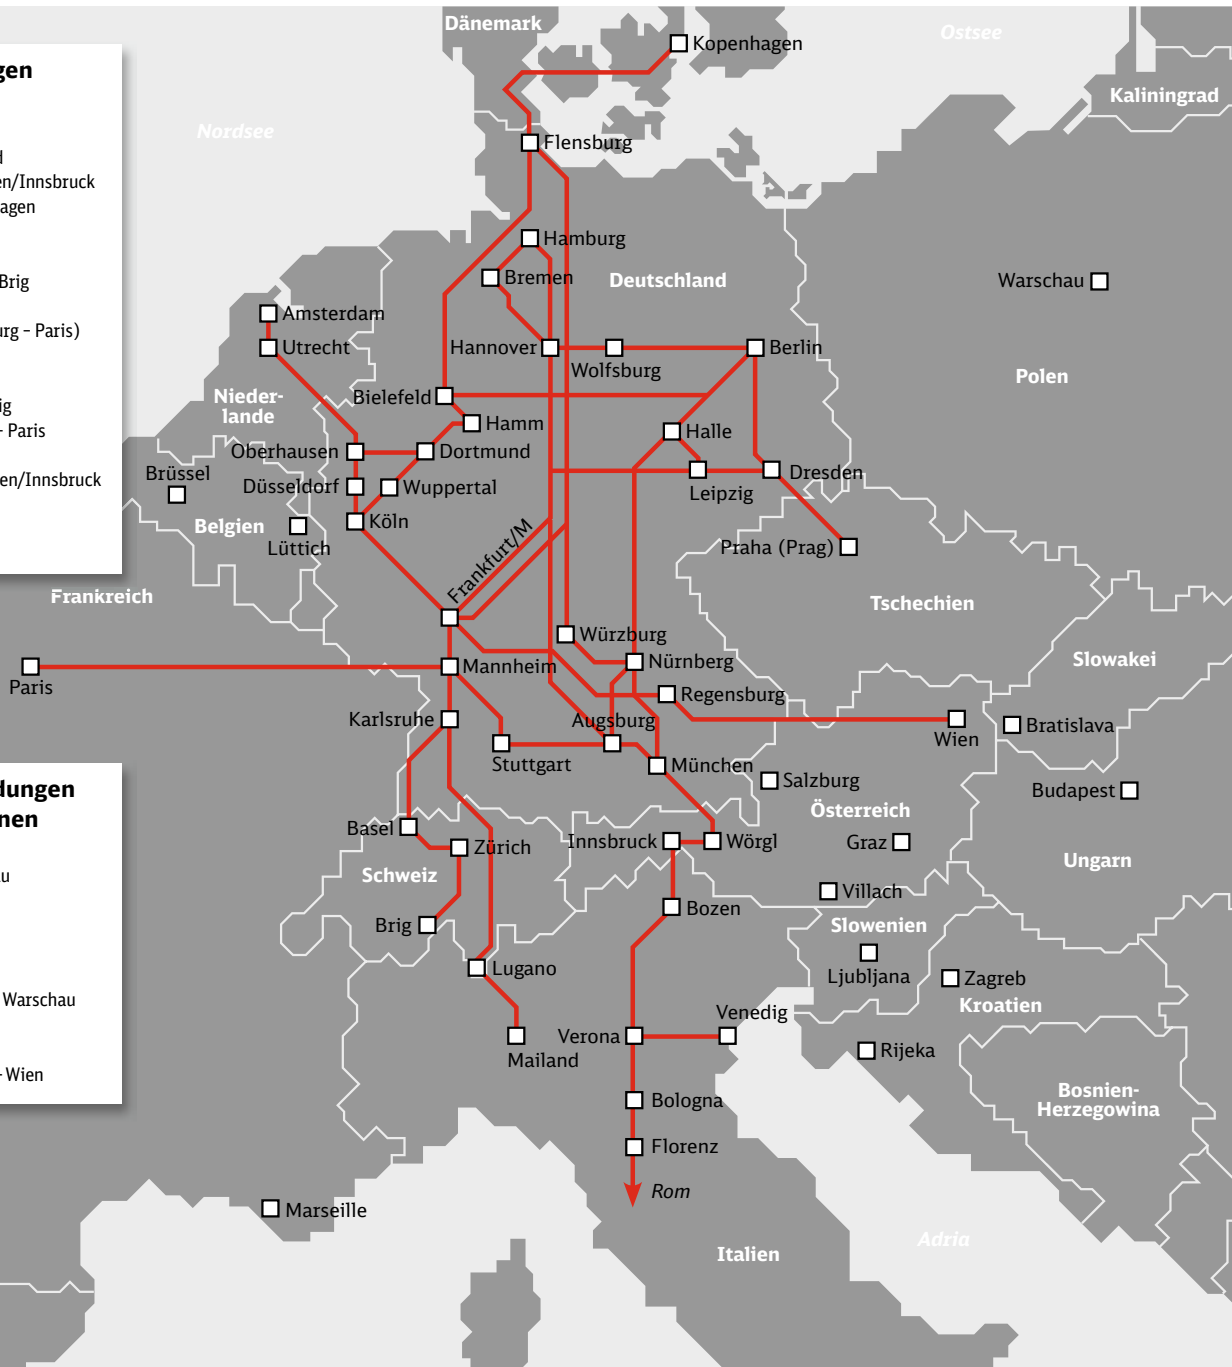

Übersicht Streckennetz City Night Line

Ihre Verbindungen im Überblick

- Amsterdam - Mailand
- Amsterdam - München/Innsbruck
- Amsterdam - Kopenhagen
- Amsterdam - Prag
- Amsterdam - Wien
- Amsterdam - Zürich/Brig
- Berlin - München
- Berlin - Paris (Hamburg - Paris)
- Berlin - Zürich
- Hamburg - München
- Hamburg - Zürich/Brig
- Innsbruck/München - Paris
- Kopenhagen - Basel
- Kopenhagen - München/Innsbruck
- München - Rom
- München - Venedig
- Prag - Zürich

Weitere Verbindungen von Partnerbahnen

- Amsterdam - Warschau
- Basel - Warschau
- Berlin - Warschau
- Berlin - Budapest
- Hamburg - Wien
- Innsbruck/München - Warschau
- München - Budapest
- München - Zagreb
- Straßburg/Karlsruhe - Wien