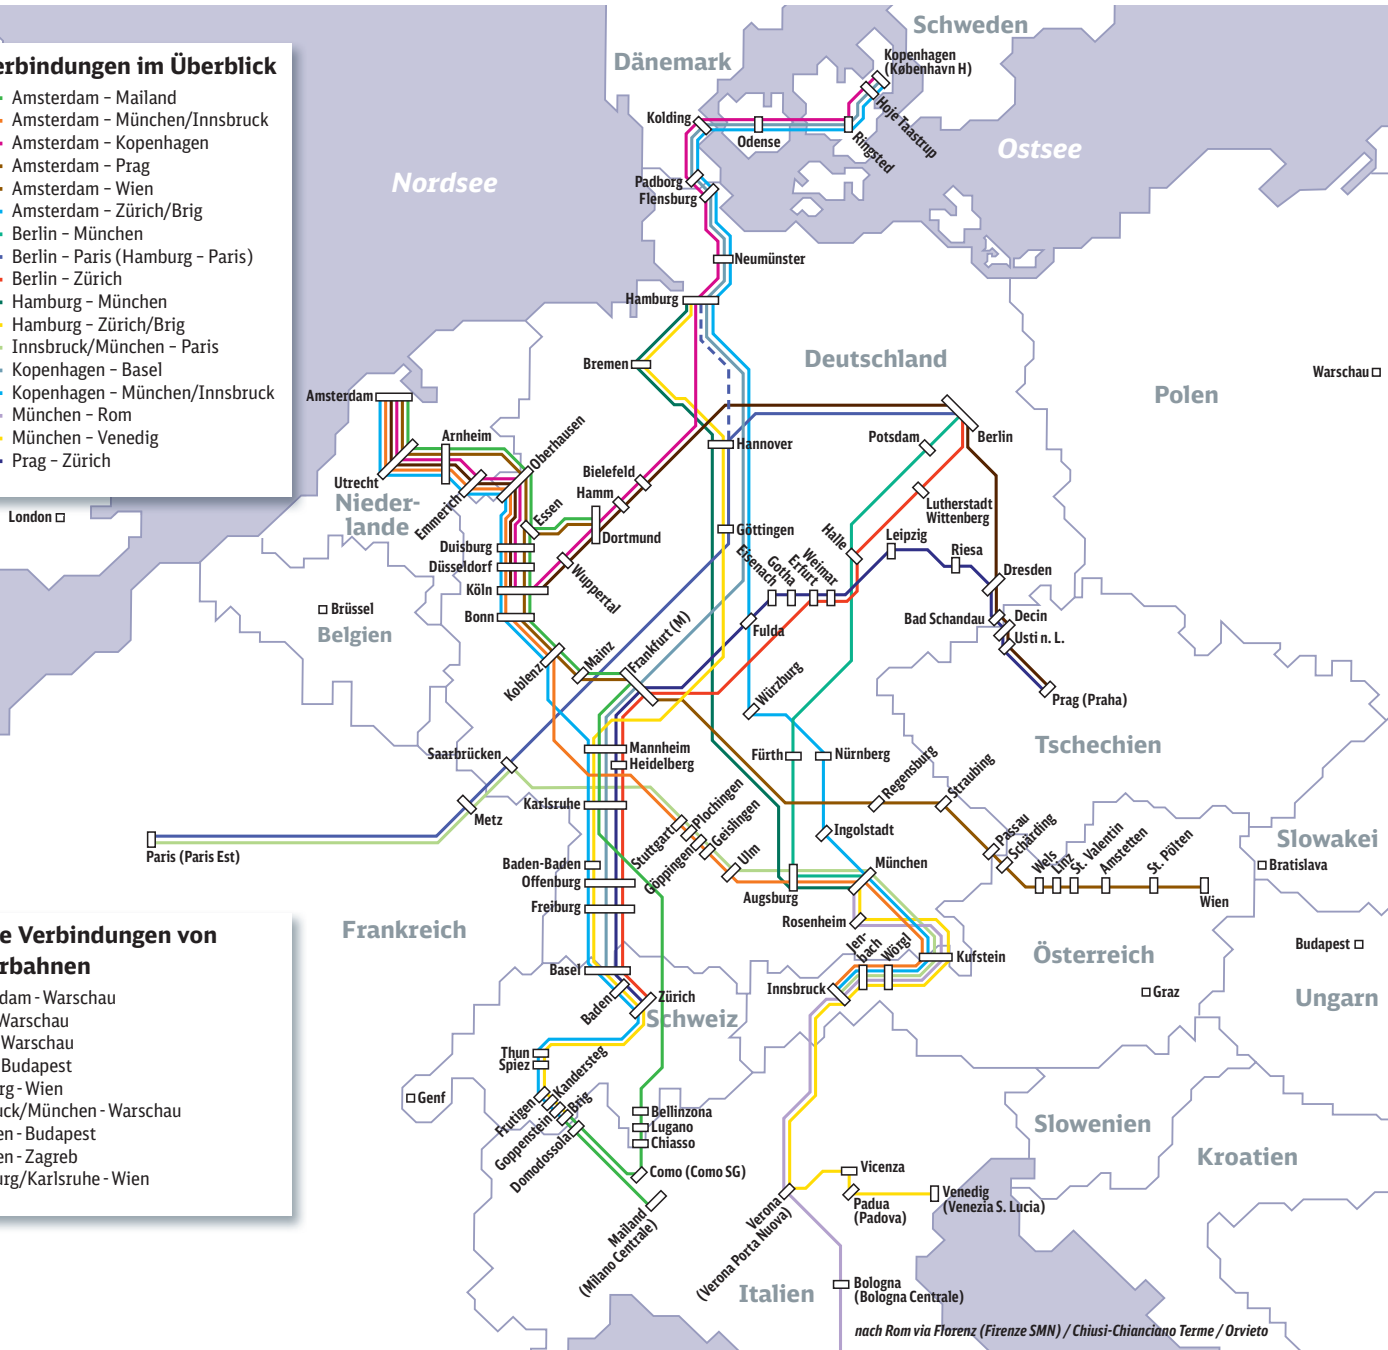

Europa über Nacht – alle Verbindungen auf einen Blick

Ihre Verbindungen im Überblick

- Amsterdam - Mailand
- Amsterdam - München/Innsbruck
- Amsterdam - Kopenhagen
- Amsterdam - Prag
- Amsterdam - Wien
- Amsterdam - Zürich/Brig
- Berlin - München
- Berlin - Paris (Hamburg - Paris)
- Berlin - Zürich
- Hamburg - München
- Hamburg - Zürich/Brig
- Innsbruck/München - Paris
- Kopenhagen - München/Innsbruck
- München - Rom
- München - Venedig
- Prag - Zürich

Weitere Verbindungen von Partnerbahnen

- Amsterdam - Warschau
- Basel - Warschau
- Berlin - Warschau
- Berlin - Budapest
- Hamburg - Wien
- Innsbruck/München - Warschau
- München - Budapest
- München - Zagreb
- Straßburg/Karlsruhe - Wien

nach Rom via Florenz (Firenze SMN) / Chiusi-Chianciano Terme / Orvieto